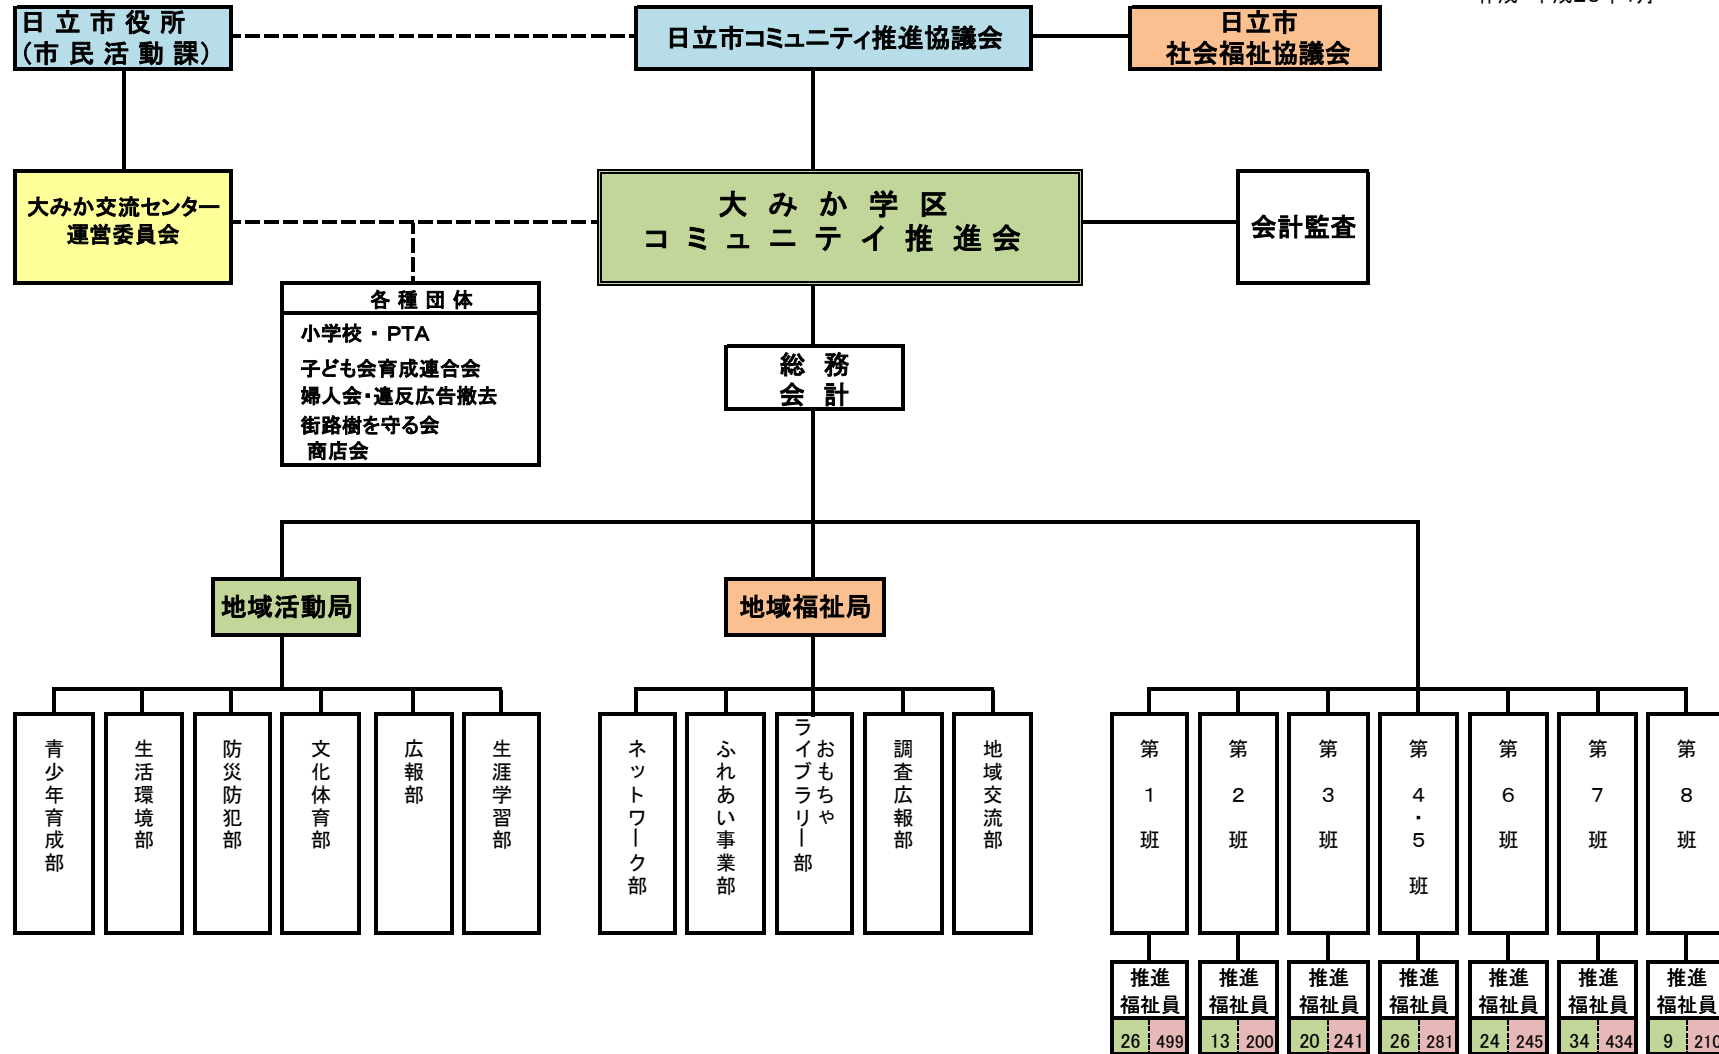

# 平成23年度 大みか学区 コミュニティ推進会 組織図

作成 平成23年4月

総町内会数	総世帯数
141	2,138