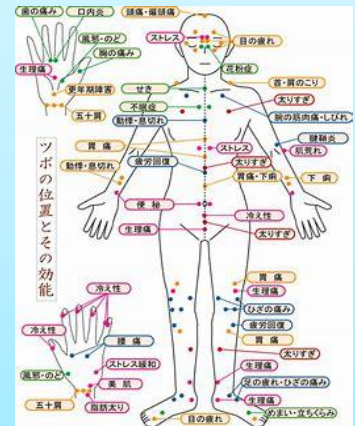

## ■大みか大学よりお知らせ

9月27日(月)に予定されていた、9月講座『ベトナムを知ろう』は講師の都合により **中止** となりました。

『<sup>けいらく</sup>経絡を使って身体を整える方法』

経絡とは・・・

古代中国の医学において、人体の中の<sup>きけつえいえ</sup>気血栄衛(気や血や水などといった生きるために必要なもの現代で言う代謝物質)の通り道として考え出されたものです。

経は経脈 絡は絡脈を表し、経脈は縦の脈 絡脈は横の脈の意。

今回の講座は、この経絡を使って身体を整える方法を学びます。

- 日 時 : 10月25日(月) 10:00~12:00
- 場 所 : 大みか交流センター
- 講 師 : 渡邊 真理恵氏 (市民教授)
- 定 員 : 先着 33名 (大みか大学登録者優先)
- 参加費 : 無 料 (ただし、大みか大学以外の方は100円)
- 申込開始 : 9月27日(月)より
- 申 込 み : 大みか交流センター