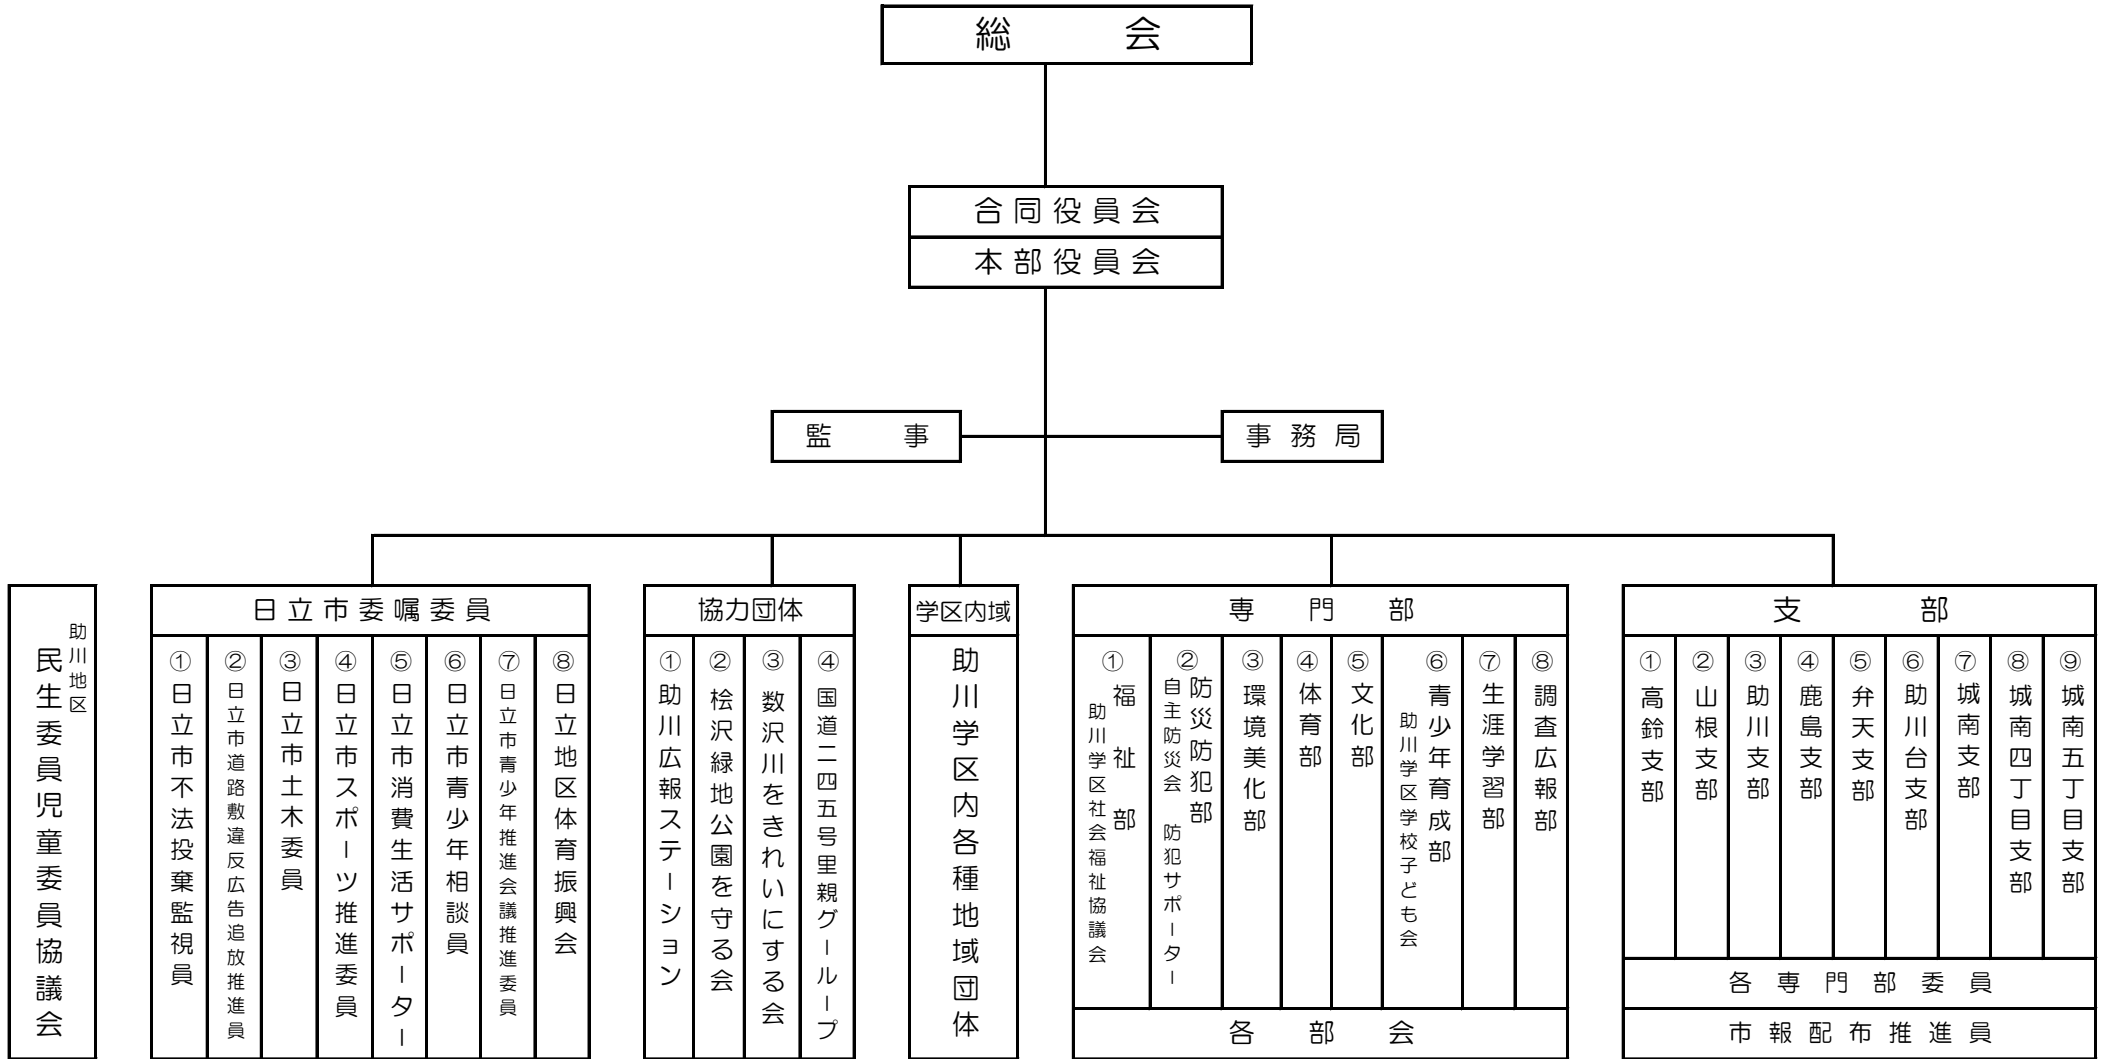

平成30年度 助川学区コミュニティ推進会 組織図

助川地区
民生委員児童委員協議会

日立市委嘱委員							
①	日立市不法投棄監視員	②	日立市道路敷違反広告追放推進員	③	日立市土木委員	④	日立市スポーツ推進委員
⑤	日立市消費生活サポーター	⑥	日立市青少年相談員	⑦	日立市青少年推進会議推進委員	⑧	日立地区体育振興会

協力団体			
①	助川広報ステーション	②	桧沢緑地公園を守る会
③	数沢川をきれいにする会	④	国道二四五号里親グループ