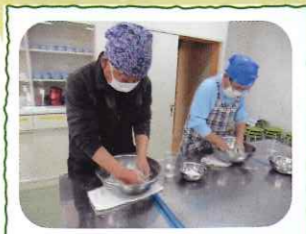

おもちゃライブラリー

開催日: 2月22日(木)
時間: 10時~11時40分
場所: 助川交流センター
4F 多目的ホール

子育て中の方どなたでも参加できます！
上履・水筒持参のうえお友達誘いあっておいでください

事務局: 助川学区コミュニティ推進会 福祉部
TEL (24) 0315

助川海防城跡保全会

学習会を毎月1日に開いています。

*参加は自由です!

会場: 助川交流センター

日時: 毎月1日

(曜日かわらず)

9時30分から

資料代: 100円 (会員は無料)