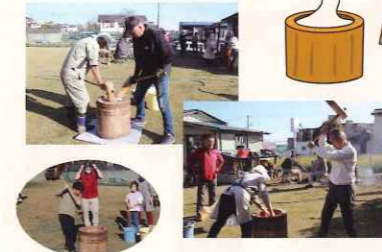

## 日立紅寒桜

桧沢緑地公園【弁天支部】

県下で一番早いお花見

期間 ライトアップ

2月10日~3月10日

十二月十日(日)、城南町健  
 康広場で城南支部の餅つきが開  
 催されました。  
 「人も地域もあつたかな年越し  
 を・・・」と昔取った杵柄の方、  
 初めて餅つきを体験する子ども  
 達、地域あげての楽しい一日を  
 過ごしました。

## 助川台支部秋祭り

十一月二十五日(土)、御殿  
 山集会所で助川台支部秋祭りが  
 開催されました。  
 爽やかな秋空の中、新鮮野菜  
 の販売は百円均一で人気抜群、  
 卵のつかみ取りコーナーは一喜  
 一憂、さらにゲームコーナーで  
 は老若男女の親睦を深め合いま  
 した。