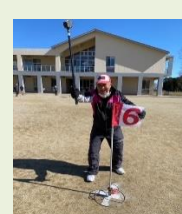

第6回諏訪学区 グラウンドゴルフ大会

3月3日（日）実施
諏訪小学校グラウンド

北風が吹く中、8組39名が参加して盛大に行われました。試合は2ゲーム16ホール行い、西野副会長の合図でスタートして、あちらこちらで、ホールインワンの歓声が上がりに盛り上がりました。ホールインワン達成は7名でした。

男子の部

おめでとうございます！
ごぞいます！

女子の部

ホールインワンを達成した方々おめでとうございます

大竹吉一さん

交流センターからのお知らせ

3月29日（金）は職員研修のため17時から閉館します。

ご不便をおかしますがよろしくお願いします。

3月30日（土）は通常通りに9時からの開館となります。

令和6年度諏訪健康クラブ会員募集

毎月第2, 4週の月曜日予定、会費4,000円（年間）

締切4月5日（金）

氏名	住所	電話番号	年齢	性別

※先着**数名**の募集となります。諏訪交流センター窓口へ申し込み願います。 問い合わせ先 33-3841

ふれあい諏訪

第355号 令和6年3月号20日発行

諏訪学区コミュニティ推進会
諏訪交流センター
発行責任者 持田幸雄
電話 (33)3841

Face book <https://www.facebook.com/suwa.come.cennter/>
ホームページ <http://www.net1.jway.ne.jp/c-suwa/>

令和6年度 総会が開催されます

令和6年度、諏訪学区コミュニティ推進会と諏訪交流センター運営委員会の総会を下記日程にて開催いたします。昨年同様各部、各委員会の代表の方のみ参加ください。よろしくお願ひします。

日時 令和6年4月7日（日）
諏訪学区コミュニティ推進会 10時～11時30分
諏訪交流センター 13時～14時

普通救命講習会開催

2月27日（火）防災部と社協（介護支援グループ）の共催で4年ぶりに普通救命講習会を開催しました。日立市消防本部の指導で、胸骨圧迫や人工呼吸による心肺蘇生法、AED使用法、気道異物除去、止血法など、充実した内容で参加者の皆さんも熱心に実技をし、実り多い3時間でした。とてもためになる講習会であり、次回来年度も開催予定ですので、たくさんのご参加お待ちしております。

人工呼吸による心肺蘇生法実施練習

胸骨圧迫蘇生法の説明中

防災講演会

3月9日（土）「タイムライン作成講座」が交流センターで開催されました。日立市では台風13号により、400軒の家屋が被害に合い、39の中小河川の浸水がありました。この様におそろしい水害、土砂災害ですが、ある程度予想可能です。みなさんのご家庭でも避難ルート、避難先、避難のタイミング等と話し合い「我が家のタイムライン」を作成してみませんか？ 今回の研修で地区の災害リスクハザードマップを確認し、タイムラインの作成の仕方を学びました。

第11回諏訪ふれあいウォーク （諏訪梅林観梅）を開催

令和6年3月10日（日）諏訪ふれあいウォークを開催しました。今年も好天に恵まれ素晴らしい観梅デーとなりました。参加者は40名で、北茨城、常陸太田、東海村、諏訪学区以外の方たちの多くの方の参加がありました。午前10時に諏訪交流センターを出発、途中、諏訪神社で休憩をとり、約45分程で諏訪梅林に到着。満開の梅の花に皆さん感激しておりました。

昨年はコロナ感染の観点から、とん汁サービスを控えましたが、今年は再開し、美味しいとおかわりされる方もおり、大好評でした。また、ビンゴゲームも行い、諏訪梅林での楽しいひと時を過ごすことができました。

諏訪学区健康づくり委員会