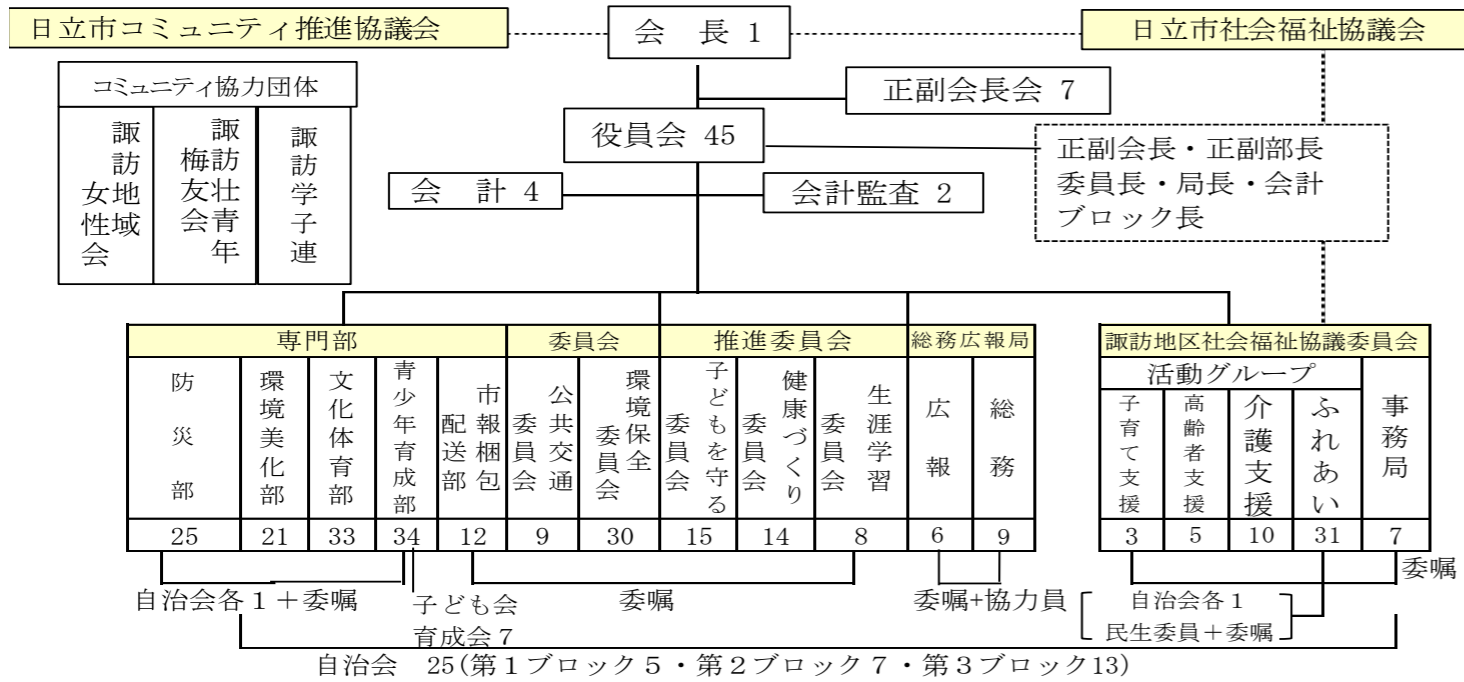

令和5年度 役員決まる

令和5年度の役員、部員、委員が次の通り決まりました。

- ・ 諏訪交流センター運営委員会・コミュニティ推進会・自治会会長
- ・ 専門部員・社協委員・学子連・交流センター利用団体連絡会
- ・ 不法投棄監視員・日立市土木委員

諏訪学区コミュニティ推進会組織図

諏訪学区コミュニティ推進会 (敬称略)

役職	氏名	役職	氏名
会長	持田 幸雄	市報梱包配送部部長	高部 茂
副会長	大城 千秋	副部長	野口三樹夫
環境美化・防災	高部 茂	生涯学習推進委員会委員長	井田 孝夫
文体部・広報局	西野 幹雄	副委員長	村井 丹
社会福祉協議会	荒井 俊	子どもを守る推進委員会委員長	大城 千秋
第1ブロック長	宮川 徹郎	副委員長	根本佐智子
副ブロック長	南 純一	健康づくり推進委員会委員長	伊藤 光雄
第2ブロック長	助川 吉洋	副委員長	白岩 俊恵
副ブロック長	有金 重幸	公共交通委員会委員長	齋藤 邦夫
第3ブロック長	西澤 功	副委員長	持田 幸雄
副ブロック長	鈴木 建徳	環境保全委員長	持田 幸雄
会計	高部 茂	副委員長	井田 孝夫
会計監査	大部絵利子	副委員長	荒井 俊
防災部部長	中嶋 繁	諏訪社協委員会委員長	荒井 俊
副部長	朝日 雅好	地域福祉推進員	石塚 睦子
文化体育部部長	大竹 吉一	総務広報局局長	村井 丹
副部長	坂本 和則	副局長	石川 秀明
環境美化部部長	武井 康一	副局長	齋藤 秀光
副部長	津田 隆志	副局長	寺田 理香
青少年育成部部長	安 加代子	総務広報局局員	石塚 睦子
副部長	小林真理子	総務広報局局員	交流センター協力員

諏訪交流センター運営委員会 (敬称略)

役職	氏名	出身団体
委員長	持田 幸雄	コミュニティ推進会会長
副委員長	高部 茂	コミュニティ推進会副会長
高橋 義明	諏訪地域女性会会長	
大平 壽美	利用団体連絡会会長	
沼田 浩一	子ども会育成連合会会長	
荒井 俊	諏訪社協委員会委員長	
加藤 由美	交流センター協力員	
石井 勝次	諏訪壮青年梅友会事務局	
和田 弘	元コミュニティ推進会会長	
齋藤 邦夫	元コミュニティ推進会会長	
井田 孝夫	交流センター事務長	
小林真理子	交流センター事務次長	
関 輝昭	諏訪神社氏子総代OB会会長	
荒井 衛	消防第十一分団長	
西野 幹雄	諏訪文化財愛護班班長	
大城 千秋	コミュニティ推進会副会長	
西野 幹雄	コミュニティ推進会副会長	
宮川 徹郎	第1ブロック長	
助川 吉洋	第2ブロック長	
西澤 功	第3ブロック長	
坂本 和則	諏訪高齢者クラブ連合会会長	
根本佐智子	諏訪小学校PTA会長	
今村 正興	諏訪野球スポーツ少年団 (交流センター協力員)	
野口三樹夫、木村好美、荒井 俊	交流センター協力員	
大部絵利子、石塚睦子、高部 茂	交流センター協力員	
加藤由美、小林真理子、川上浜子	交流センター協力員	
村井 丹	交流センター協力員	

令和5年度 各部会部員 (敬称略)

ブロック	自治会・町内会	自治会長	環境美化部員	防災部員	文化体育部員	青少年育成部	諏訪地区社協
1	小 咲 台 1	柄本 武	山本 忠	深堀 敏夫	小坂 和子	臺 亜伊子	山本 久美子
	小 咲 台 2	宮川 徹郎	大川 昇	松本 勝彦	武藤 朝男	舟生 隆一	宮川 徹郎
	平 和 台	南 淳一	浅野 恒三	樫村 英男	根目沢友春	坊坂亜希子	根本 伸子
	大 平 台	高野 敏夫	武井 康一	長山 誠	井上 安正	細川 正男	大平 壽美
	諏 訪 台	倉島 与一	大友 淳	知野 義典	根本俊一郎	岡本 長久	千葉 雄治
(潮見台)	大山 厚	—	—	—	—	—	
2	ライフタウン石内	有金 重幸	田村 誠司	吉田 勉	藪 雅人	大内 博志	熊田 豊光
	サニータウン諏訪	石塚 達郎	—	芳賀 智子	—	—	遠藤 芳江
	アクティブ諏訪	高間 紀幸	—	木村 宏光	—	—	佐藤和志郎
	鉾の宮	井田 孝夫	小谷 修一	安斎 保	井田 孝夫	並木 伸夫	小峰 唯央
	諏訪下町	助川 吉洋	土屋 修明	中嶋 繁	助川 琢也	長谷川公一	助川 勝行
諏訪原中	小池 優一	—	小池 優一	—	—	小野 勝洋	
(上石内)	鷹羽 昇	—	—	—	—	—	
若宮町	藪部 敏則	藪部 敏則	—	—	—	仙波 文男	
諏訪仲町	坪 光一	朝日 雅好	村田 光男	小倉 勉	阿部 勝	持丸 一男	
三和会	草野 雅和	—	—	—	—	—	
諏訪上町	小野 浩子	久下谷桂子	小野 充博	久下谷 忠	—	白岩 俊恵	
西田	鈴木 建徳	—	園部 孝男	—	—	中村 静江	
川端新生会	五来 進	—	高野 国康	—	—	—	
県営諏訪AP	小松原真紀子	兜森トミ子	大淵 弘之	緑川 耕治	布施 陽子	坪 朋子	
高田住宅常会	進藤 博之	—	—	—	—	—	
上諏訪	岩淵 俊成	渡部 誠治	岡村 昌彦	渡部 誠治	—	住谷 弘美	
大平田	内田 保親	益子 富男	内田 保親	—	—	内田 保親	
北の沢	西野 圭一	—	西野 修	—	—	西野 直通	
向山	西澤 功	宮澤 雄一	矢野 健一	西澤 功	—	岡田 文夫	
鮎川台	小太刀丈夫	鈴木 雅彦	菊池 修	鈴木 雅彦	小太刀丈夫	菊池 修	
(ライフタウン諏訪)	坂井 博紀	—	—	—	—	—	

交流センター利用団体連絡会	
会長	大平 壽美
副会長	川崎 信正
会計	佐藤 和子
幹事	石井 光江
監査	助川 琢也
事務局	木村 好美

環境美化企画員	防災企画員	文体企画員	青少年企画員	ふれあいG長
野口三樹夫	川又 亮一	細金 満	並木 伸夫	田中 忠義
加藤 由美	田中 忠義	鈴木 建徳	窪木 陽子	ふれあい副G長
	宮本 定夫	吉田 竜一	川上 浜子	高部 茂
	大部絵利子	久下谷 忠	子ども会より	助川 勝行
		高部 茂	山崎 皇子	介護支援G長
		小野 福男	大島 沙織	中田 節子
		坂本 和則	片島 彩	介護支援副G長
		西澤 功	齋藤由紀江	宇佐美宣子
		川又 亮一	天日 千尋	高齢者支援G長
		齋藤 秀光	下重 愛美	石塚 睦子
		玉木 茂	増子ちえみ	高齢者支援副G長
		木村 好美	学子連より	白岩 俊恵
		川上 浜子	小森 宏美	子育て支援G長
			更生保護女性会	大部絵利子
			久下谷和子	子育て支援副G長
			諏訪小PTA	小林真理子
			日下部真知子	会計
			主任児童委員	川村 健二
			山田 周子	木村 好美

諏訪学子連役員			
会長	沼田 浩一		
副会長	寺田 理香	久下谷徳晃	助川 琢也
	有金 重幸	須田 篤史	沖川由紀子
	松浦 清美		
書記	志和 友紀	佐藤 晃子	
会計	永井 裕子	飛田美也子	
理事	梶山 菜穂	大島 沙織	坊坂亜季子
	水谷 綾子	一柳 亜紀	日下部真知子
	佐藤 勝		

日立市青少年育成推進会議		
地域活動部会	津田 隆志	小林真理子
家庭教育部会	安 加代子	川上 浜子
環境浄化部会	窪木 陽子	並木 伸夫

日立市スポーツ推進委員	
久下谷徳晃	前山 裕一