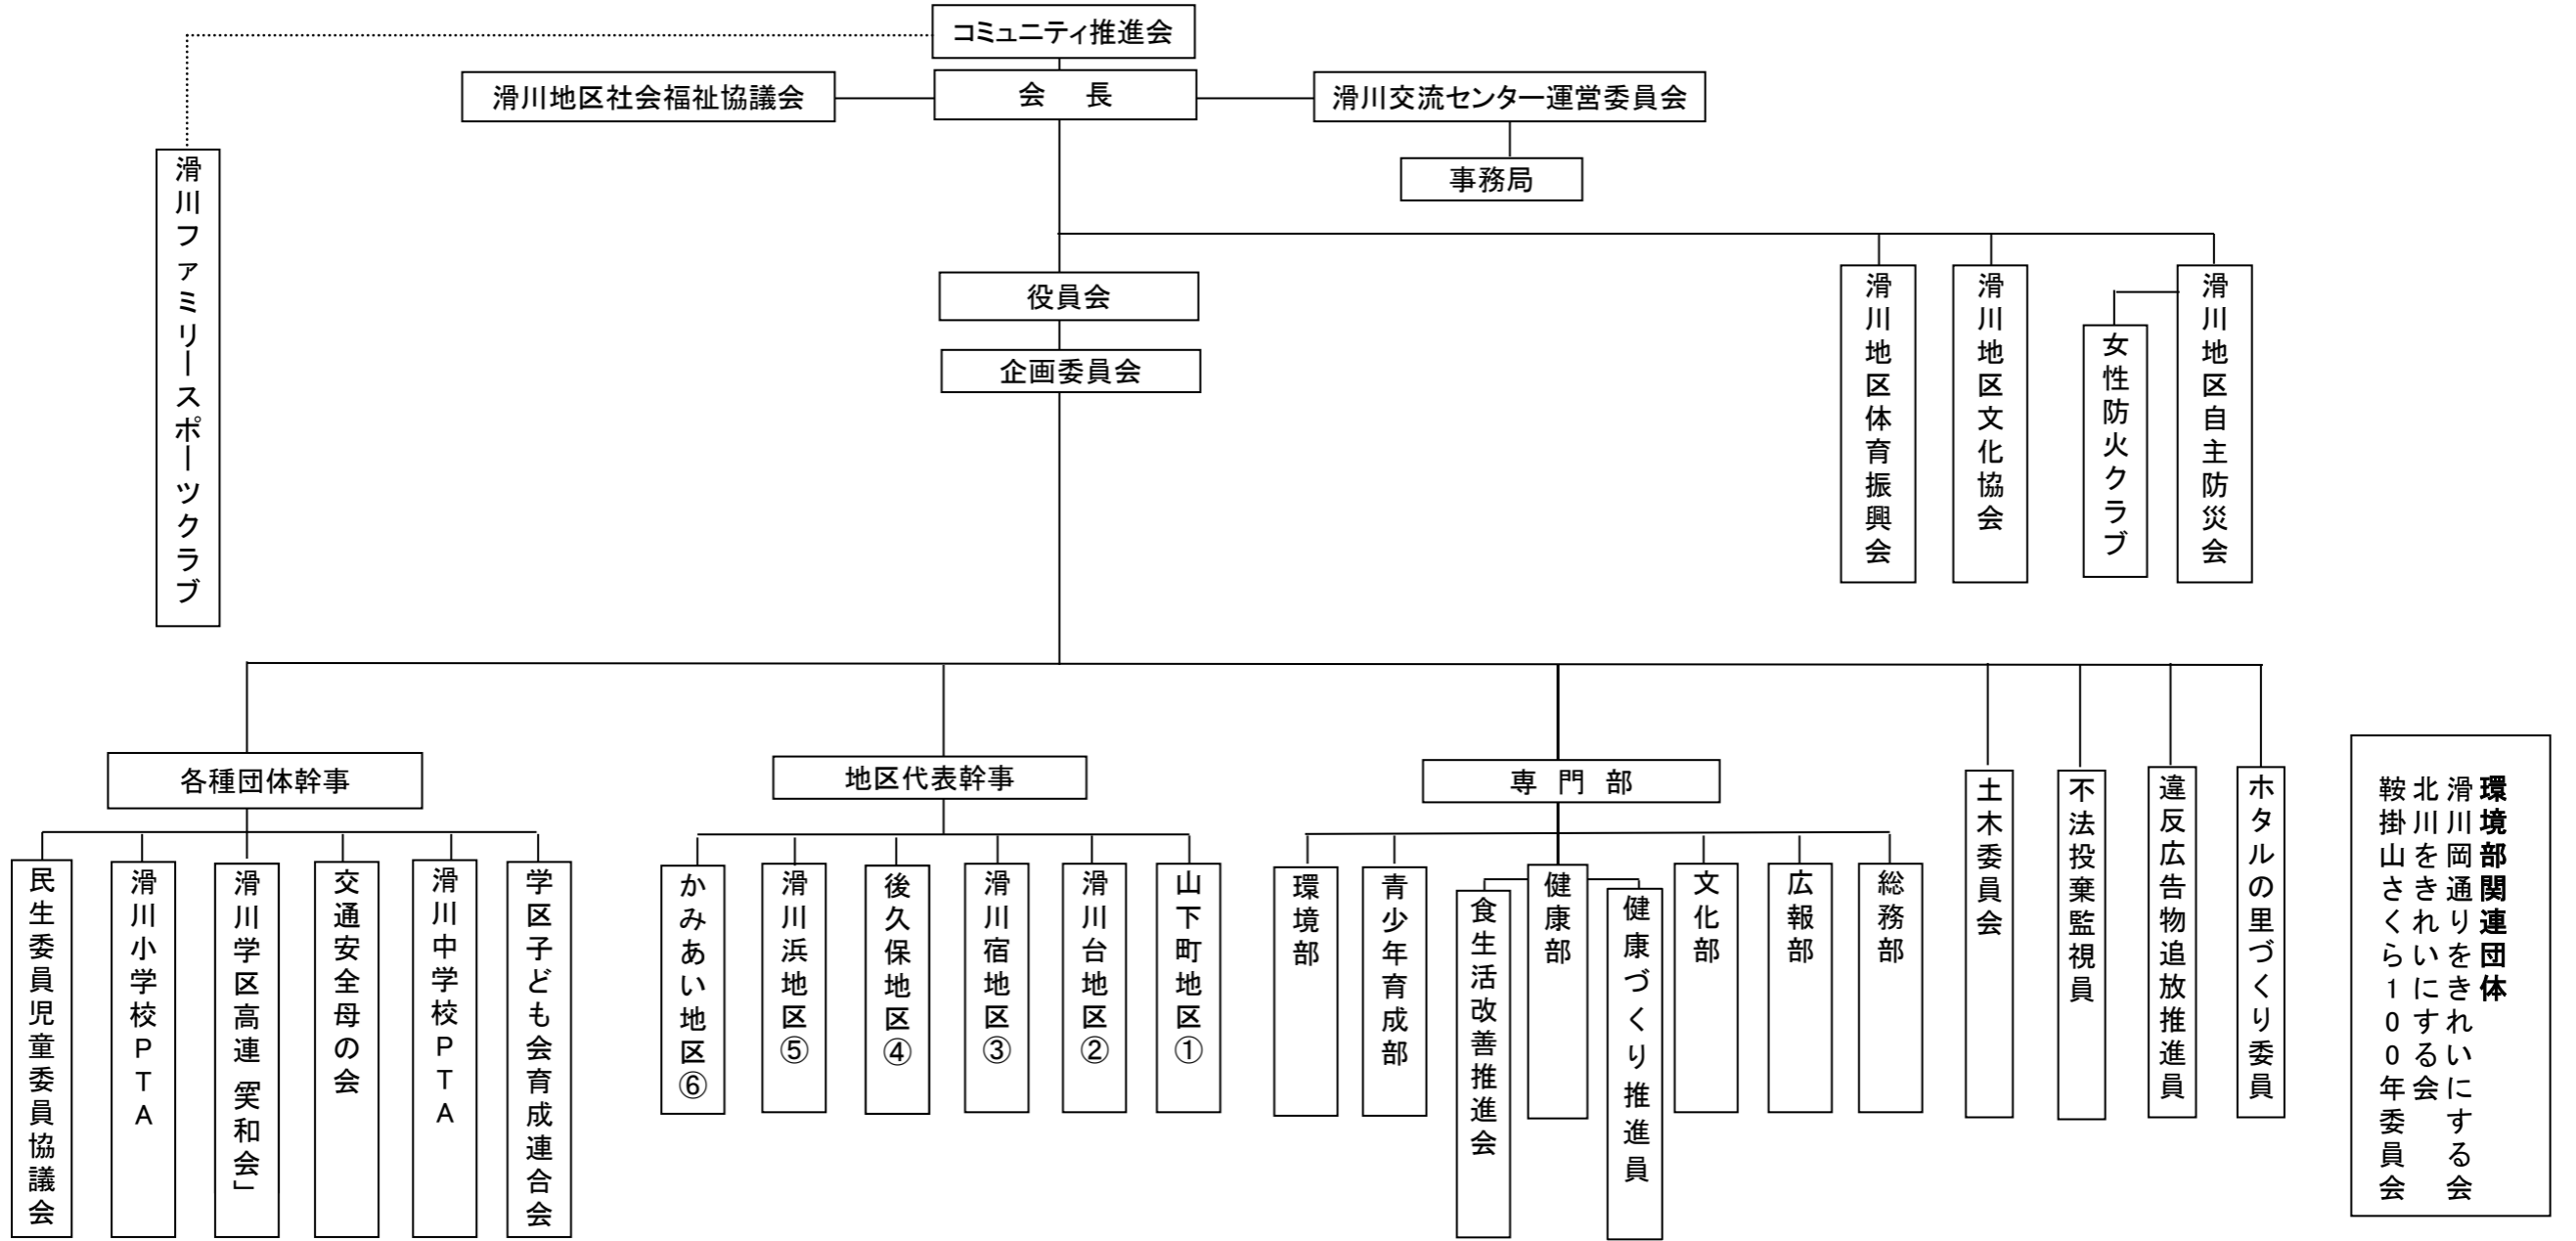

令和4年度 滑川学区組織図

⑥

かみあい地区
上合団地自治会

⑤

滑川浜地区
ひ祝向浜浜仲北館 ざ崎田上上居川町 しの町21町町 の郷 班班

④

後久保地区
滑滑会滑曲会滑 川川川川川 丘本後川後 団町久松川 地南部親久保 親睦会西団 睦睦会親睦地 会睦睦会睦和

③

滑川宿地区
そ東社滑滑森北滑あ西 のの迦川川下田川ら町 他台原市ア川中本や共 他原市営団地自自治会 自治会自治会自治会

②

滑川台地区
そ滑親所県蔵上滑六 の川栄沢沢営前所川所 他台会住滑滑滑滑滑滑 一班一住宅親睦会アパ一 睦睦睦睦睦睦睦睦睦睦

①

山下町地区
そト県神山 の滑峰下 他滑川ア町 第二ア親 アパ一交 会

環境部関連団体
滑川岡通りをきれいにする会
北川をきれいにする会
鞍掛山さくら100年委員会