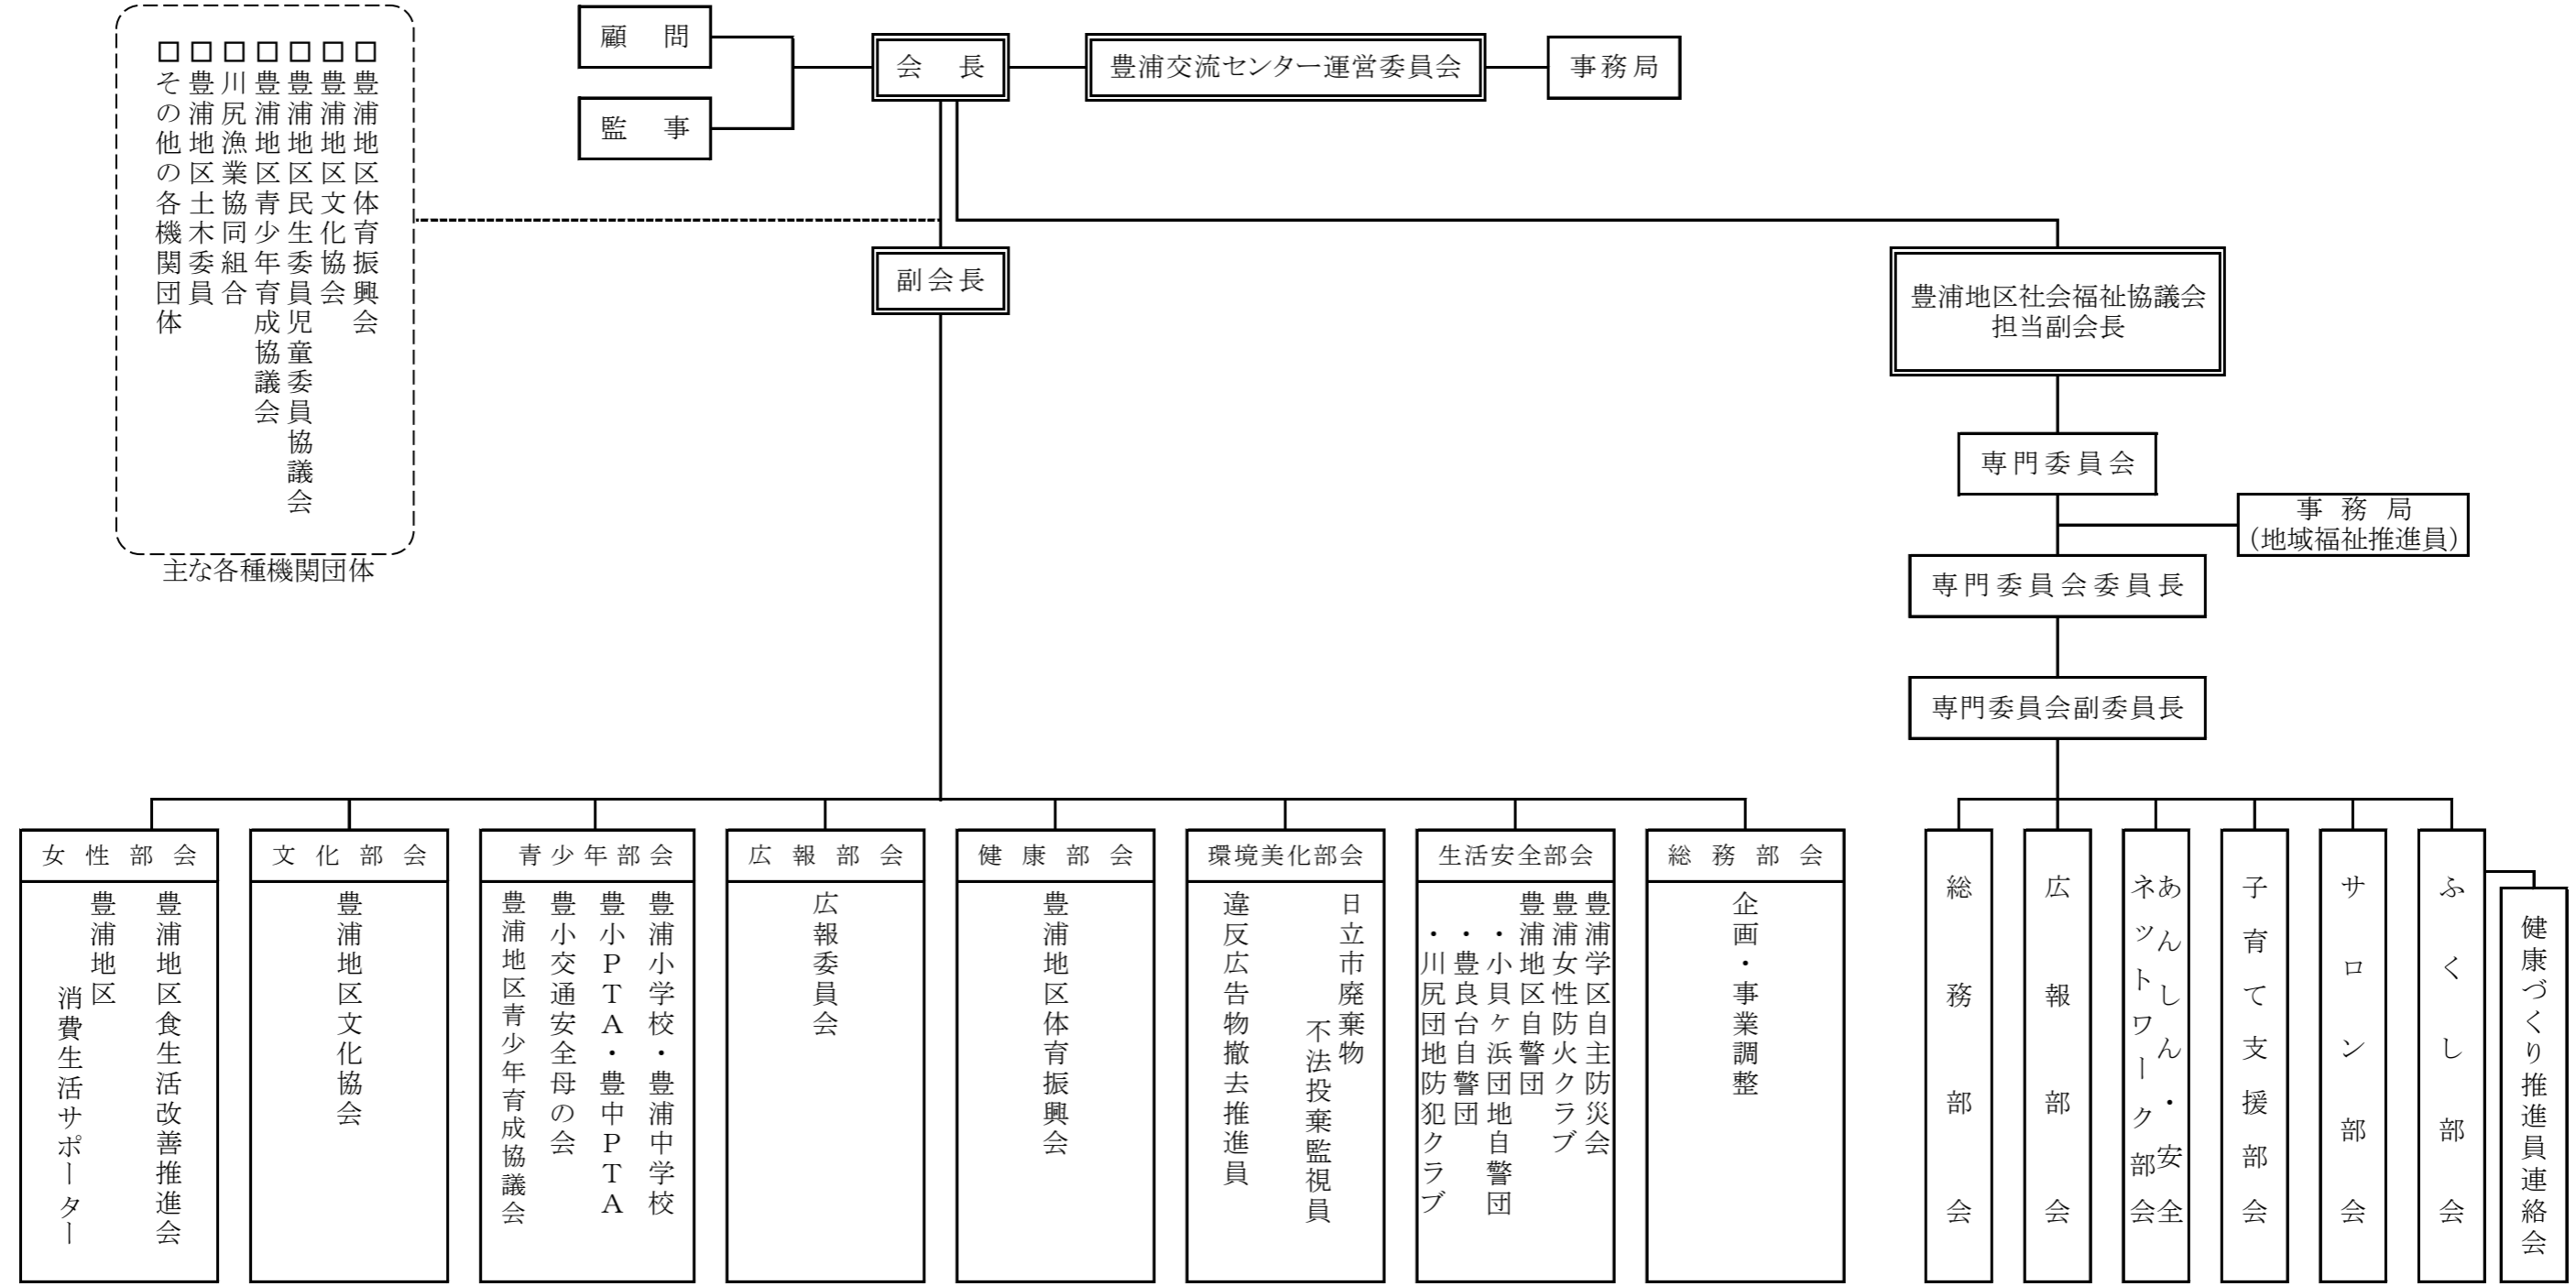

豊浦学区まちづくり推進会組織図

- □ □ □ □ □ □
 - その他の各機関団体
 - 豊浦地区土木委員
 - 川尻漁業協同組合
 - 豊浦地区青少年育成協議会
 - 豊浦地区民生委員児童委員協議会
 - 豊浦地区文化協会
 - 豊浦地区文化協会
 - 豊浦地区体育振興会
- 主な各種機関団体

地区常任委員(21名)・推進員 ※ 常任委員・推進委員は名簿参照