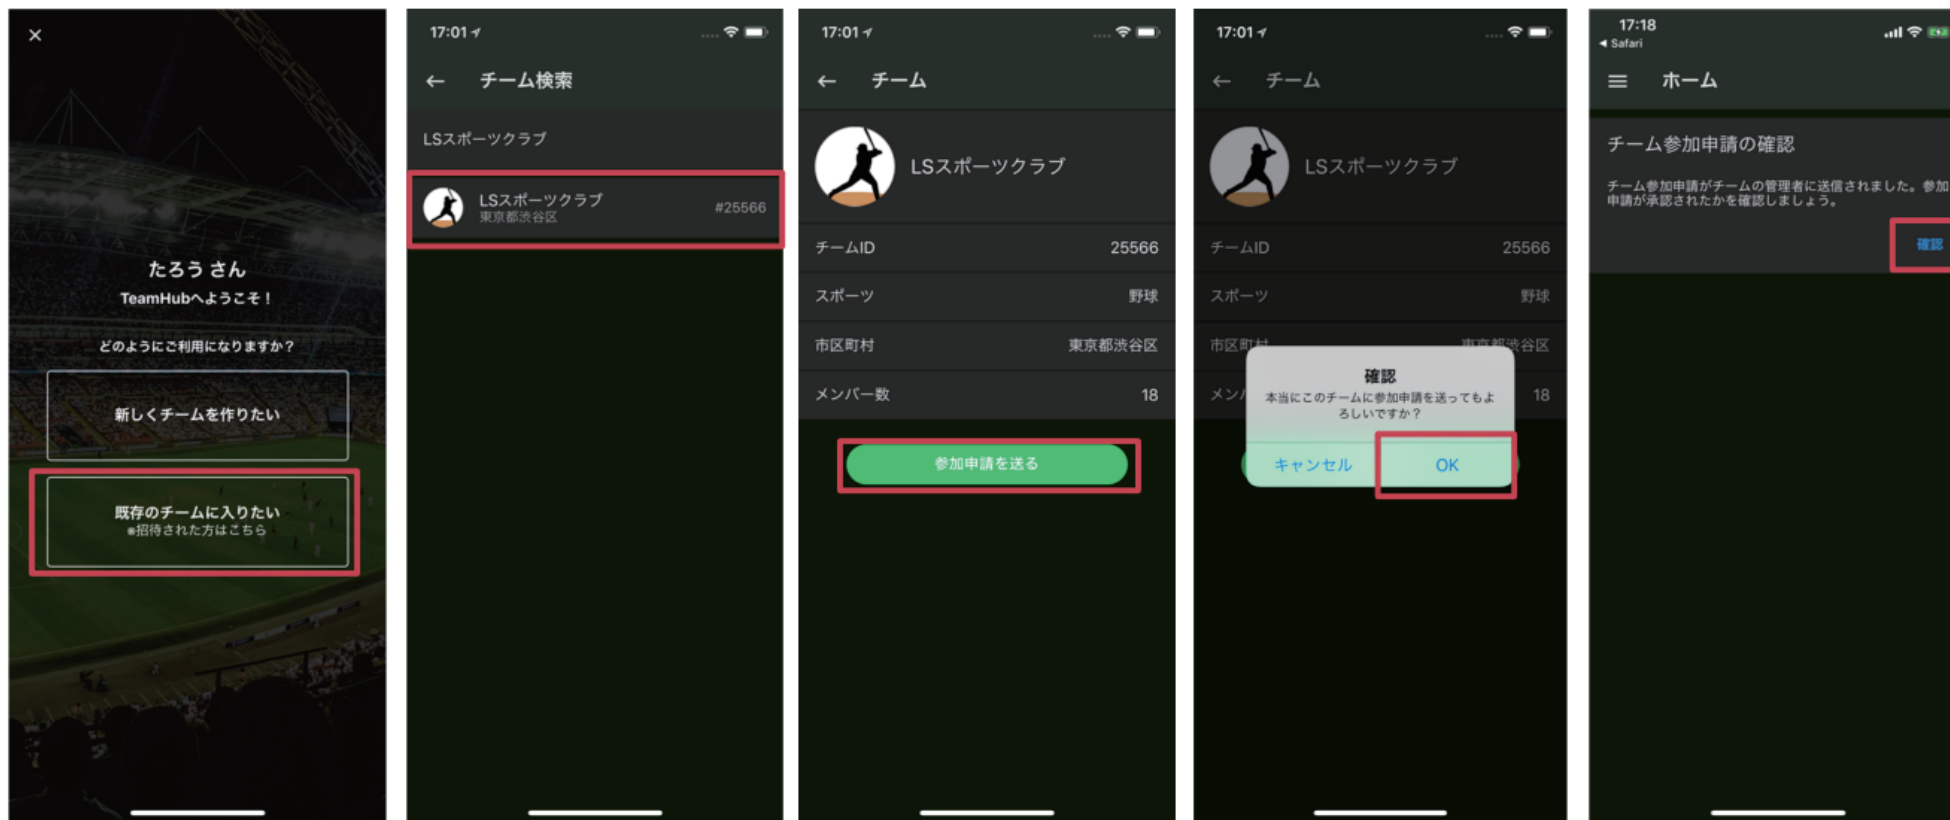

新規登録＋チームに入る（既存のチームを検索してそのチームに入る場合②）

6. 「既存のチームに入りたい」をタップ

7. チーム名を入力し、検索リストからチームを選択する

8. 「参加申請を送る」をタップ

9. 「OK」をタップし、参加申請を送る

10. 参加申請が承認された後、「確認」をタップするとチーム参加完了

チーム検索は、チーム名またはチーム ID で検索
チーム名：塙山コミュニティクラブ
チーム ID：223271

※画面はホーム画面へ移行します