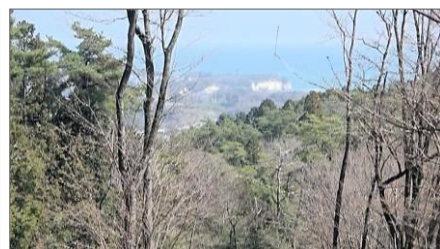

水芭蕉

小木津山自然公園散策