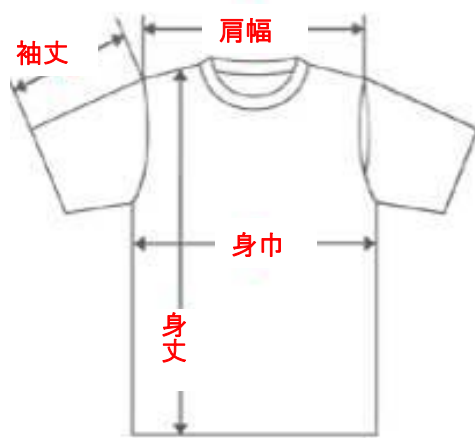

速乾 & 快適!

みとちゃんポロシャツ水戸市国体バージョン 1着 2500円(税込)

【みとちゃんポロシャツ 水戸市国体バージョン サイズ詳細】

	サイズ			
	S	M	L	LL
身丈	65	68	71	74
身巾	47	50	53	56
肩幅	44	46	48	50
袖丈	20	21	22	23

*男女兼用サイズです

【問合せ】

(一社)水戸観光コンベンション協会

TEL : 029-224-0441