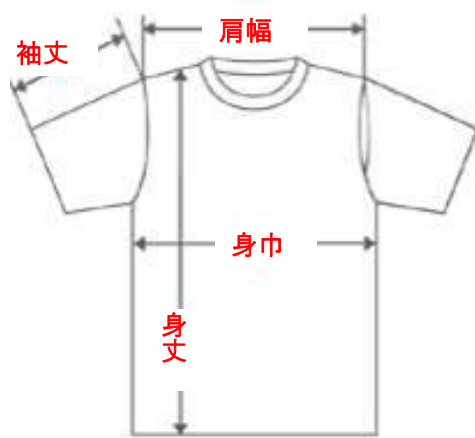

## みとちゃんポロシャツ水戸市国体バージョン 1着 2500円(税込)

【みとちゃんポロシャツ 水戸市国体バージョン サイズ詳細】

	サイズ			
	S	M	L	LL
身丈	65	68	71	74
身巾	47	50	53	56
肩幅	44	46	48	50
袖丈	20	21	22	23

\*男女兼用サイズです

ライトピンク      ネイビー

【問合せ】

(一社)水戸観光コンベンション協会

TEL : 029-224-0441