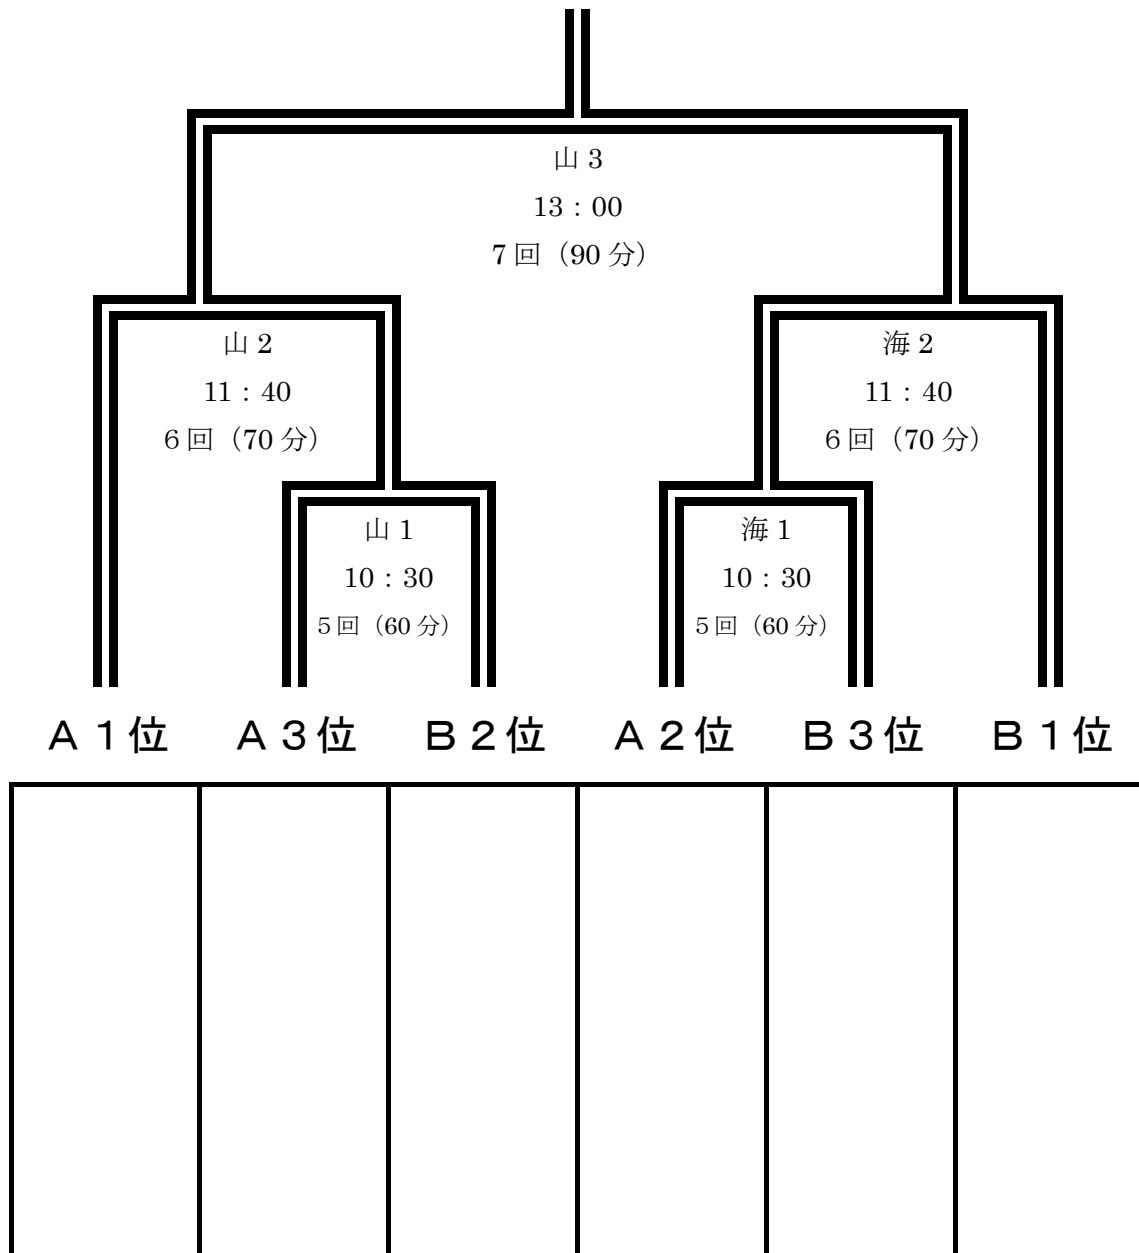

予選リーグ（1日目）

Aブロック（山側）

	滑川	豊浦	宮田	勝敗	得失点	順位
① 滑川				勝敗		
② 豊浦				勝敗		
③ 宮田				勝敗		

Bブロック（海側）

	日高	諏訪	日高・田尻	勝敗	得失点	順位
① 十王				勝敗		
② 諏訪				勝敗		
② 日高・田尻				勝敗		

全試合：7イニング制 90分5分前ルール（予選リーグのみ）

第1試合 ① vs ② 10:30 開始 (審判 ③)

第2試合 ① vs ③ 12:10 開始 (審判 ②)

第3試合 ② vs ③ 13:50 開始 (審判 ①)

※審判を4名出せない場合は球審と二塁塁審の2名、

試合当該チームから1塁3塁審を1名ずつ出してください。

決勝トーナメント（2日目）

◆審判について◆

一回戦：シードチームから 4 名とするが、出せない場合は球審と二塁塁審の 2 名、試合当該チームから 1 塁 3 塁審を 1 名ずつ出してください。

準決勝：一回戦の敗者チームから 4 名とするが、出せない場合は球審と二塁塁審の 2 名、試合当該チームから 1 塁 3 塁審を 1 名ずつ出してください。

決勝：決勝進出チーム以外 4 チームから 1 名ずつ出してください。