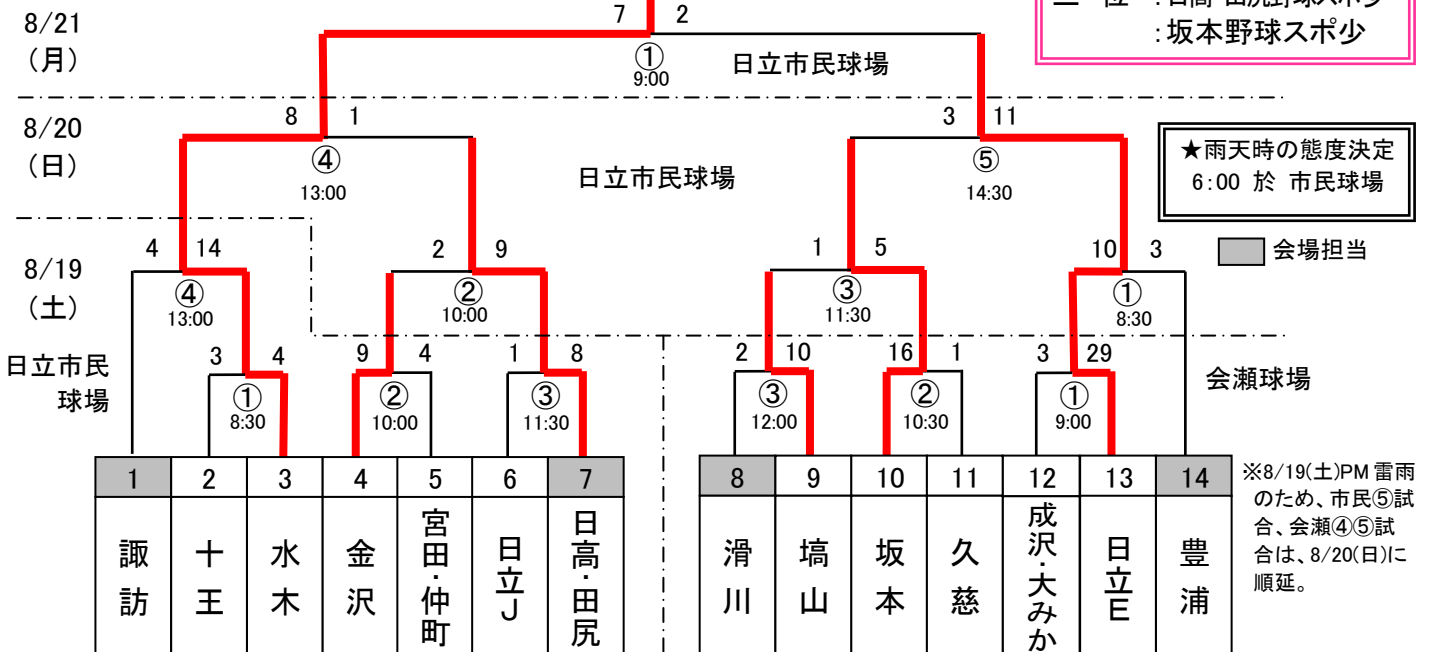

平成29年度竹内亀次郎記念杯日立市少年少女スポーツ育成大会 第40回 野球スポーツ少年団野球大会(高学年の部) 結果

- 主催 : (公財)日立財団、(公財)日立市体育協会・日立市スポーツ少年団本部
- 主管 : 日立市野球スポーツ少年団連絡協議会
- 後援 : 日立市、日立市教育委員会、(株)日立製作所、三菱日立パワーシステムズ(株)日立工場、茨城県軟式野球連盟日立支部 他
- 大会期日 : 平成28年8月19日(土)、20日(日)、21日(月)
- 大会会場 : 日立市民球場、日立製作所会瀬球場
- 開会式 : 8:00 ~ 於日立市民球場、高学年の部全団参加。(団旗持参のこと)
- 大会規則ならびに申し合せ事項
 - 試合規則は「日立市野球スポ少連絡協議会大会規則及び申し合せ事項」による。
 - 熱中症対策のため、5回7点差に加え、3回15点差コールドゲームを採用する。
 - 守備時間が長時間に及んだ場合、適宜給水タイムを設けること。
 - 市民球場のシート外しのために実行委員は7:00に市民球場集合のこと。

【フリートーナメント】

優勝: **水木野球スポ少**

優勝 : 水木野球スポ少
準優勝 : 日立イーグルス
三位 : 日高・田尻野球スポ少
坂本野球スポ少

【審判分担】

- 第1日目: ①試合: ②試合のチームより各2名 ②試合: ①試合のチームより各2名
③試合: ①、②試合の勝者より各2名 ④試合: ③試合のチームより各2名
- 第2日目: ①試合: 塙山、坂本より各2名 ②試合: 諏訪、水木より各2名
③試合: 日立E、豊浦より各2名 ④試合: ①③試合の勝者チームより各2名
⑤試合: ④試合のチームより各2名 ※④、⑤試合の主審は軟野連担当
- 第3日目: ①試合(決勝): 軟式野球連盟

大会実施日 : 平成29年8月19日(土), 20日(日), 21日(月)

大会会場 : 日立市民球場, 日製会瀬球場

8/19 1回戦 日立市民球場 ①試合

チーム	一	二	三	四	五	六	七	計
水木	1	1	0	1	1			4
十王	1	0	1	0	1			3

8/19 1回戦 日立市民球場 ②試合

チーム	一	二	三	四	五	六	七	計
金沢	1	7	0	1	0			9
宮田・仲町	2	0	2	0	0			4