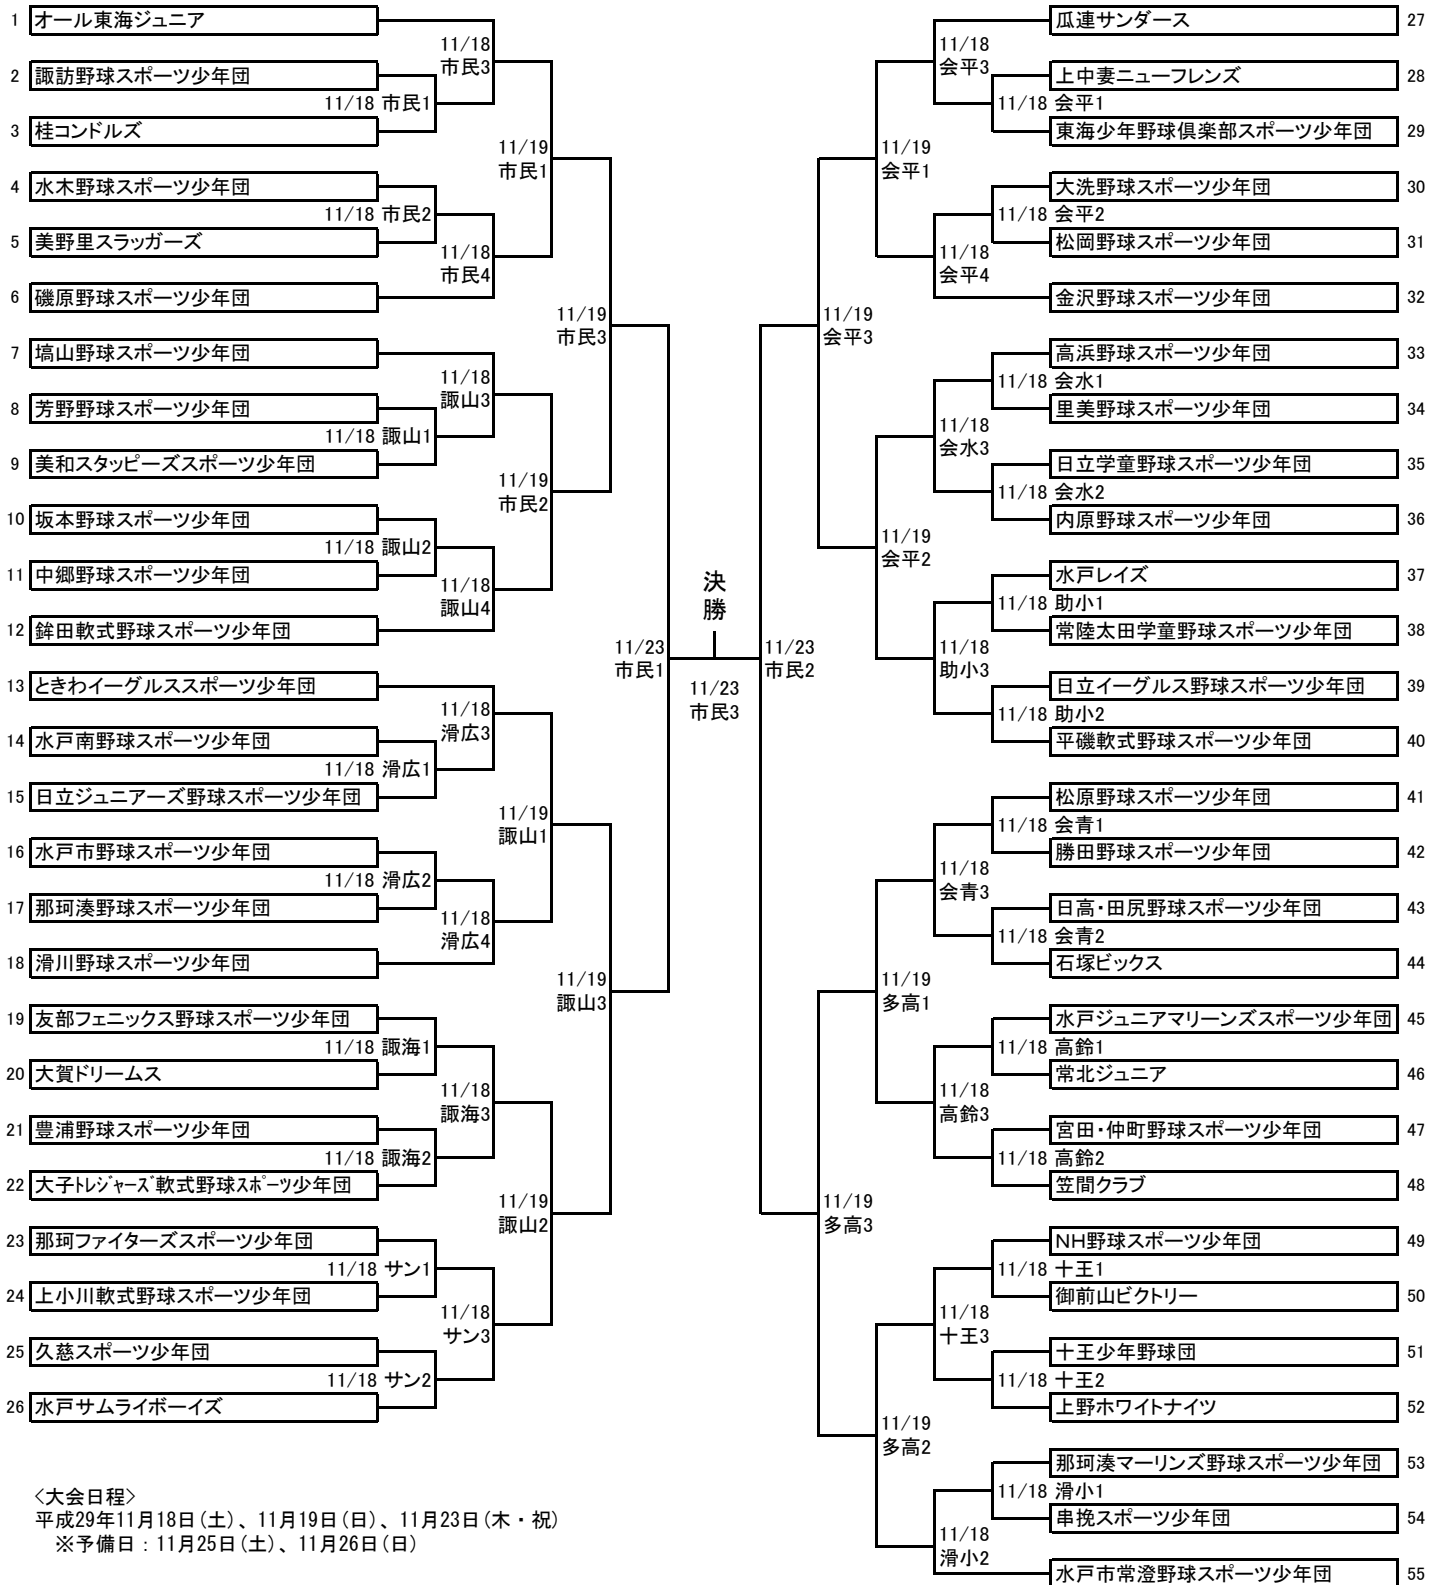

第13回 読売新聞杯学童親善野球大会 組合せ表

■試合会場

市民：日立市民球場	会水：会瀬グラウンド(水戸側)	十王：十王スポーツ広場	多高：県立多賀高校(大会2日目)
諏山：諏訪スポーツ広場(山側)	会平：会瀬グラウンド(平側)	高鈴：高鈴少年広場	
諏海：諏訪スポーツ広場(海側)	サン：久慈サンピア広場	滑小：滑川小学校	
滑広：滑川市民広場	会青：会瀬青少年の家グラウンド	助小：助川小学校	

※雨天延期の場合、試合会場となっている助川小学校は楡形小学校に変更となる。

■試合開始予定時間・審判担当

2試合の場合の試合開始時間：審判	第1試合 9:00(審判：第2試合のチーム) 第2試合 10:30(審判：第1試合の敗者チーム)
3試合の場合の試合開始時間：審判	第1試合 9:00(審判：第2試合のチーム) 第2試合 10:30(審判：第1試合のチーム) 第3試合 12:00(審判：第1・2試合の敗者チーム)
4試合の場合の試合開始時間：審判	第1試合 9:00(審判：第2試合のチーム) 第2試合 10:30(審判：第1試合のチーム) 第3試合 12:00(審判：第4試合のチーム) 第4試合 13:30(審判：第3試合のチーム)