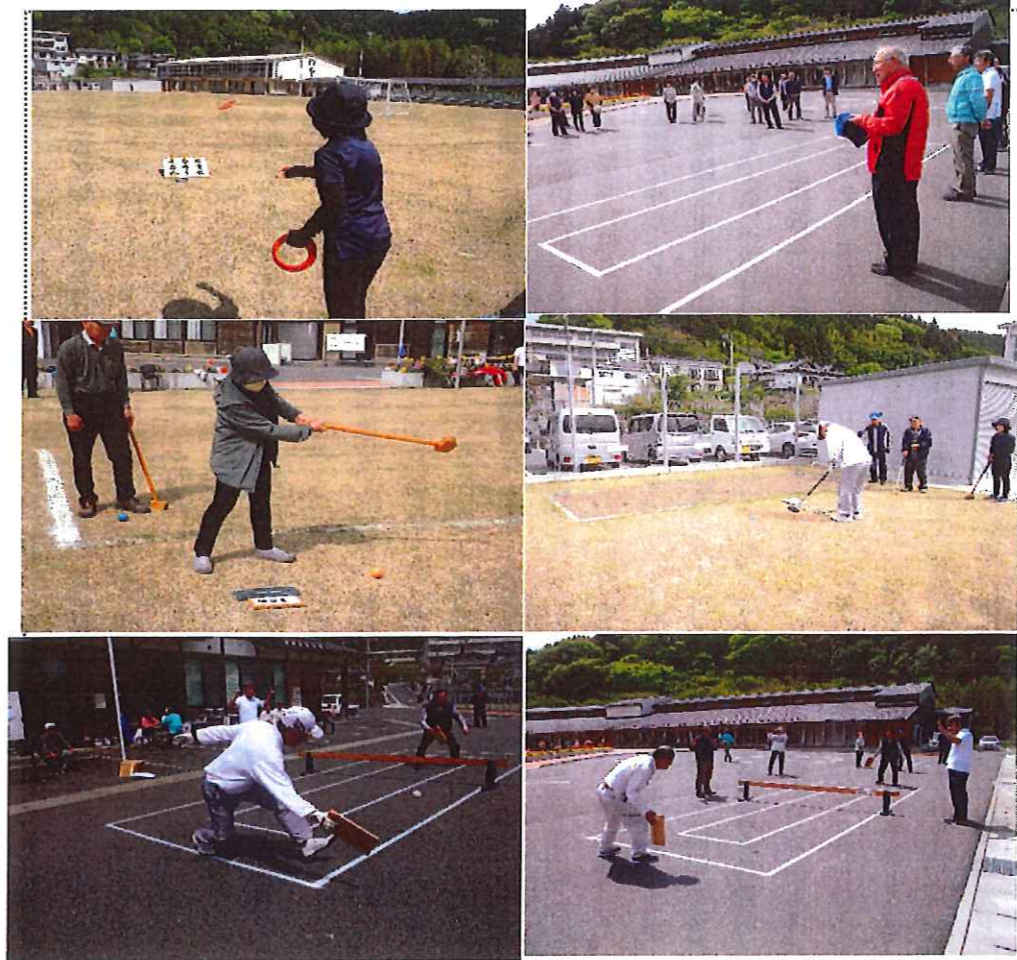

4月19日 中里学区春の整スポーツ大会が行われました

4月19日 令和8年度春のスポーツ大会が中里小中学校グラウンドで行われました。競技種目は、グラウンドゴルフ、輪投げ競技、パンポン競技の三種で全競技個人戦で実施されました。過ごしやすいい候のなか白熱というより和気あいあいと楽しい雰囲気会場にあふれイベントは成功に終わりました。

おもちゃライブラリーについて

中里交流センターでも度々開催されている「おもちゃライブラリー」ですが、先月の日高学区市民自治会の広報記事によると最近では親子参加が少なく存続の危機に陥っているようです。元々、日高学区市民自治会社会福祉委員会の子育て支援事業として日立市社会福祉協議会の支援を受け、未就学時とその保護者を対象に様々なおもちゃで親子の時間を楽しく過ごすような催しものでしたが近頃は、共働き世帯の増加や保育施設入園の低年齢化が進んだことで参加者が減少していると考えられています。中里交流センターでも定期的に行われているので興味ある方、是非参加してみませんか？